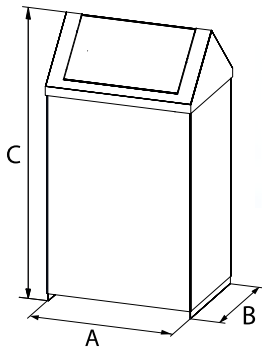

11421

11423

PUSH Abfalleimer

PVC-Beutel Nr. 11421

PUSH safety litter box

PVC-bag no. 11421

Material	D	C	Artikel Nr.
18/10-Stahl	350	740	11423
PVC (25 Stück/25 pieces)			11421

11422

11421

Feuerhemmender Abfalleimer

Mit Schwingdeckel, Griffe rechts und links, jeweils + 25 mm, PVC-Beutel Nr. 11421 (Set à 25 Stück)

Safety litter box

With swinging lid, handles left and right, each side + 25 mm, PVC-bag no. 11421 (set with 25 pieces)

Material	A	B	C	Artikel Nr.
18/10-Stahl	400	300	740	11422
PVC (25 Stück/25 pieces)				11421

Kanister

Mit Schraubverschluss. Füllstutzen bitte separat bestellen.

Canister

With screw closure. Please order filling tube separately.

Material	A	B	C	Ltr	kg	Artikel Nr.
18/10-Stahl	275	169	470	20	4,0	11425
18/10-Stahl	275	169	275	10	2,7	11426
Füllstutzen/filling tube						11427

11425