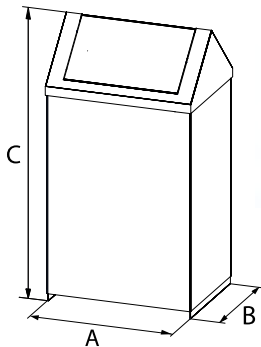

11421

11423

PUSH Abfalleimer

PVC-Beutel Nr. 11421

PUSH safety litter box

PVC-bag no. 11421

Material	D	C	Artikel Nr.
18/10-Stahl	350	740	11423
PVC (25 Stück/25 pieces)			11421

11422

11421

Feuerhemmender Abfalleimer

Mit Schwingdeckel, Griffe rechts und links, jeweils + 25 mm, PVC-Beutel Nr. 11421 (Set à 25 Stück)

Safety litter box

With swinging lid, handles left and right, each side + 25 mm, PVC-bag no. 11421 (set with 25 pieces)

Material	A	B	C	Artikel Nr.
18/10-Stahl	400	300	740	11422
PVC (25 Stück/25 pieces)				11421

Kanister

Mit Schraubverschluss. Füllstutzen bitte separat bestellen.

Canister

With screw closure. Please order filling tube separately.

Material	A	B	C	Ltr	kg	Artikel Nr.
18/10-Stahl	275	169	470	20	4,0	11425
18/10-Stahl	275	169	275	10	2,7	11426
Füllstutzen/filling tube						11427

11425