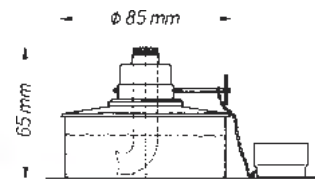

Zubehör Accessories

7835

Sicherheits-Gasschlauch DIN 30664/ Schlauchselle (7760)

Längenempfehlung: 1 m, Preis pro Meter
Innendurchmesser x Wandstärke: 10 x 2 mm

Safety gas tube DIN 30664/ Tubing clamp (7760)

Recommendation of length: 1 m, price per meter
Inner diameter x wall thickness: 10 x 2 mm

Material	Artikel Nr.
Kautschuk/cautchouc	7835
Stahl vernickelt	7760

Spiritusbrenner 18/10 Stahl

Inhalt 150 ml, regulierbar, inkl. Docht

Alcohol burner 18/10 stainless steel

Volume 150 ml, adjustable, incl. wick

7200

Material	D	C	Artikel Nr.
18/10-Stahl	80	65	7200

Bedienungsanleitung als PDF zum Download auf www.bochem.de
Download of operating manual as PDF on www.bochem.com