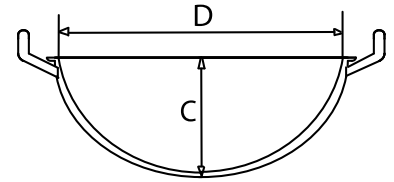

## Sandbadschale mit 2 Griffen Bowl with 2 handles

Material	C	D	ML	Artikel Nr.
18/10-Stahl	120	220	2700	8445
18/10-Stahl	140	260	4000	8446
18/10-Stahl	180	320	9500	8447
18/10-Stahl	190	360	12000	8448

8560

## Evaporating dish with special bottom

With contact bottom for heating plates and magnetic stirrers.

Material	C	D	ML	Artikel Nr.
18/10-Stahl	35	70	125	8560
18/10-Stahl	45	85	250	8561
18/10-Stahl	55	110	500	8562
18/10-Stahl	70	140	1000	8563
18/10-Stahl	105	160	2000	8564
18/10-Stahl	160	200	5000	8565