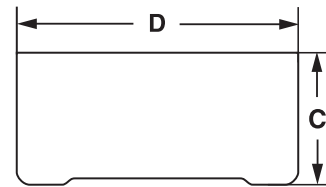

## Sandbadschale mit 2 Griffen Bowl with 2 handles

Material	C	D	ML	Artikel Nr.
18/10-Stahl	120	220	2700	8445
18/10-Stahl	140	260	4000	8446
18/10-Stahl	180	320	9500	8447
18/10-Stahl	190	360	12000	8448

8560