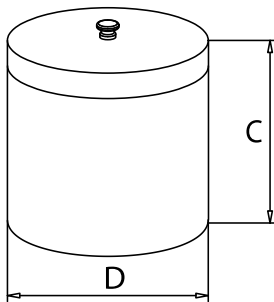

## Haltegriff für Glasbecher Handle for glass beaker

Material	D	Artikel Nr.
18/10-Stahl	80/100	8993
18/10-Stahl	140/155	8995
18/10-Stahl	170/190	8996

8993

8581

## Deckelbüchse Dressing jar with lid

Material	C	D	ML	Artikel Nr.
18/10-Stahl	60	60	100	8581
18/10-Stahl	85	85	400	8584
18/10-Stahl	100	100	700	8585
18/10-Stahl	120	120	1200	8587
18/10-Stahl	150	150	2500	8588
18/10-Stahl	200	200	6000	8693

## Büchse mit Deckel

Deckel mit Griff, stapelbar